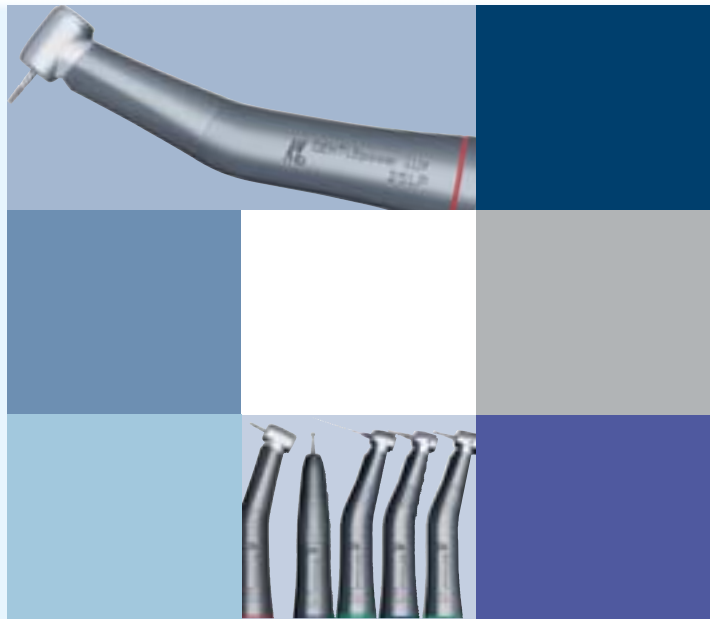

KaVo Spray®

Einer für alle.

KaVo. Dental Excellence.

Richtige Pflege spart Zeit, Geld und Ärger.

Der KaVo Spray entlastet Ihre tägliche Arbeit, ohne dabei ihre Umwelt zu belasten. Denn dieser Spray pflegt Ihre präzisen, hochwertigen KaVo Instrumente auf das Beste. Genau dort, wo es notwendig ist. Und das ohne FCKW. Die KaVo Intensiv-Pflege bietet aber noch mehr:

1. Sie sparen Platz und Kosten. Die 500 ml Inhalt des KaVo Spray ermöglichen ca. 350 Pflegezyklen.
2. Keine Verwechslungen. Nur ein KaVo Spray für alle KaVo INTRA-Winkelstücke, -Handstücke, -Köpfe und Turbinen.
3. Die beiden Mehrfachsprühdöpfe "Multiflex" und "INTRA" können immer wieder verwendet werden und lassen sich problemlos von der leeren auf die volle Dose wechseln. Das entlastet nicht nur das Portemonnaie, sondern schont auch die Umwelt.

Technische Daten:
KaVo Pflegespray mit umweltfreundlichem Treibmittel

Einzeldose KaVo Spray mit blauem Ring
· 500 ml Inhalt · umweltfreundliches Treibmittel · universell für KaVo DMI-Produkte verwendbar · Ohne Sprühkopf; wird nur in Packung zu 6 Dosen geliefert · 2112 · 411 9630

Packung KaVo Spray - 6 Dosen KaVo Spray à 500 ml · 2112 A · 0.411.9640

Sprühkopf für INTRA-Instrumente/
L-Motore/Turbinen mit Festanschluß
0.411.9911

Sprühkopf für Multiflex-System
0.411.9921

KaVo. Dental Excellence.